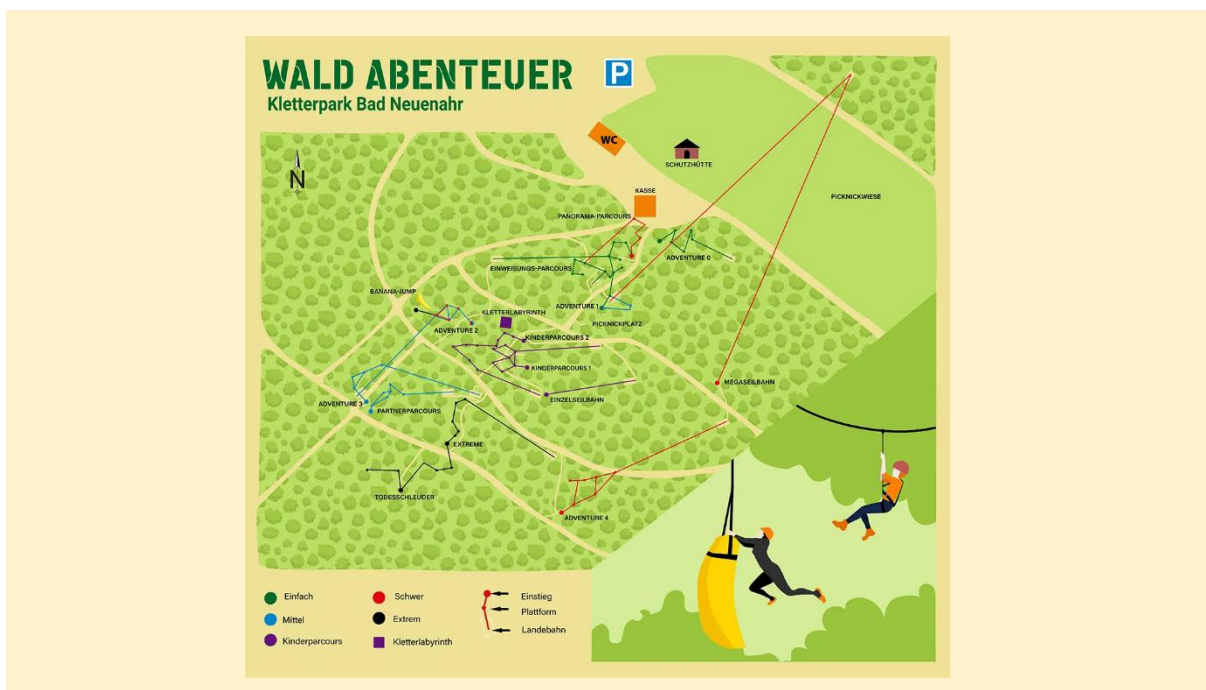

Kletterausflug nach Bad Neuenahr

Liebe Minis,

wir möchten gerne mit euch am 1. Juni nach Bad Neuenahr in den Kletterwald fahren.

Messdiener/innen ab 12 Jahren sind herzlich eingeladen sich in min. 3er Gruppen im Kletterpark zu bewegen.

Wichtig, am Adventure Parcours darf man nach Parkregeln nur ab einer **Körpergröße** von **1,40m** teilnehmen.

Informationen:

Findet statt: Am Samstag, den 01.06.2024

Beginn: 9:45 Uhr Abfahrt am Forum der St. Matthias Kirche
(Gottfried-Disse-Straße 15, Euskirchen)

Abschluss: 15:15 Uhr in Bad Neuenahr

Voraussichtliche Ankunftszeit: 16:00 Uhr in Euskirchen am Forum

Wir sammeln vor der Abfahrt den **Teilnehmerbeitrag** von **16€** ein.

Bitte bringt für den Tag ausreichend zu Trinken und zu Essen mit, denkt außerdem daran, wetterfeste Kleidung, Sonnenschutz und festes Schuhwerk anzuziehen.

Liebe Grüße eure Leiterrunde

Anmeldung

Ja, ich komme zum Wald-Abenteuer am 01.06.2024 nach Bad Neuenahr mit.

Name: _____

Alter: _____

Name & Nummer eines Erziehungsberechtigten:

Ich möchte eine oder zwei Fahrten übernehmen. Wenn ja, bitte Ankreuzen: